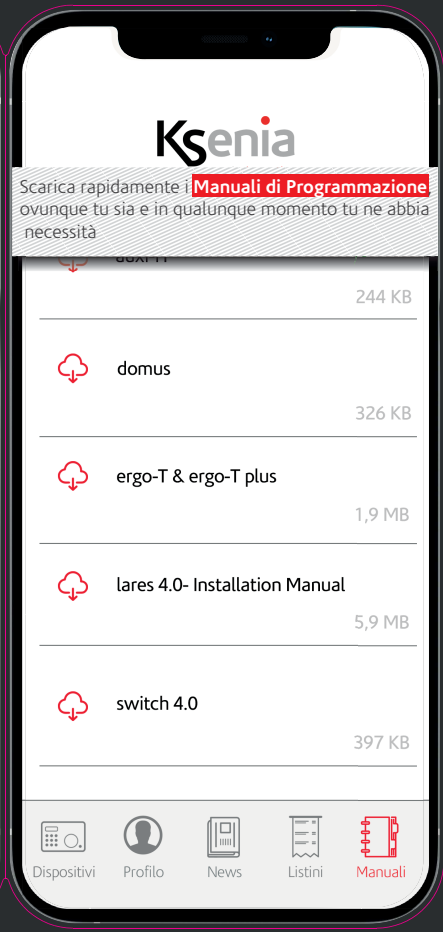

Scarica rapidamente i **Manuali di Programmazione** ovunque tu sia e in qualunque momento tu ne abbia necessità